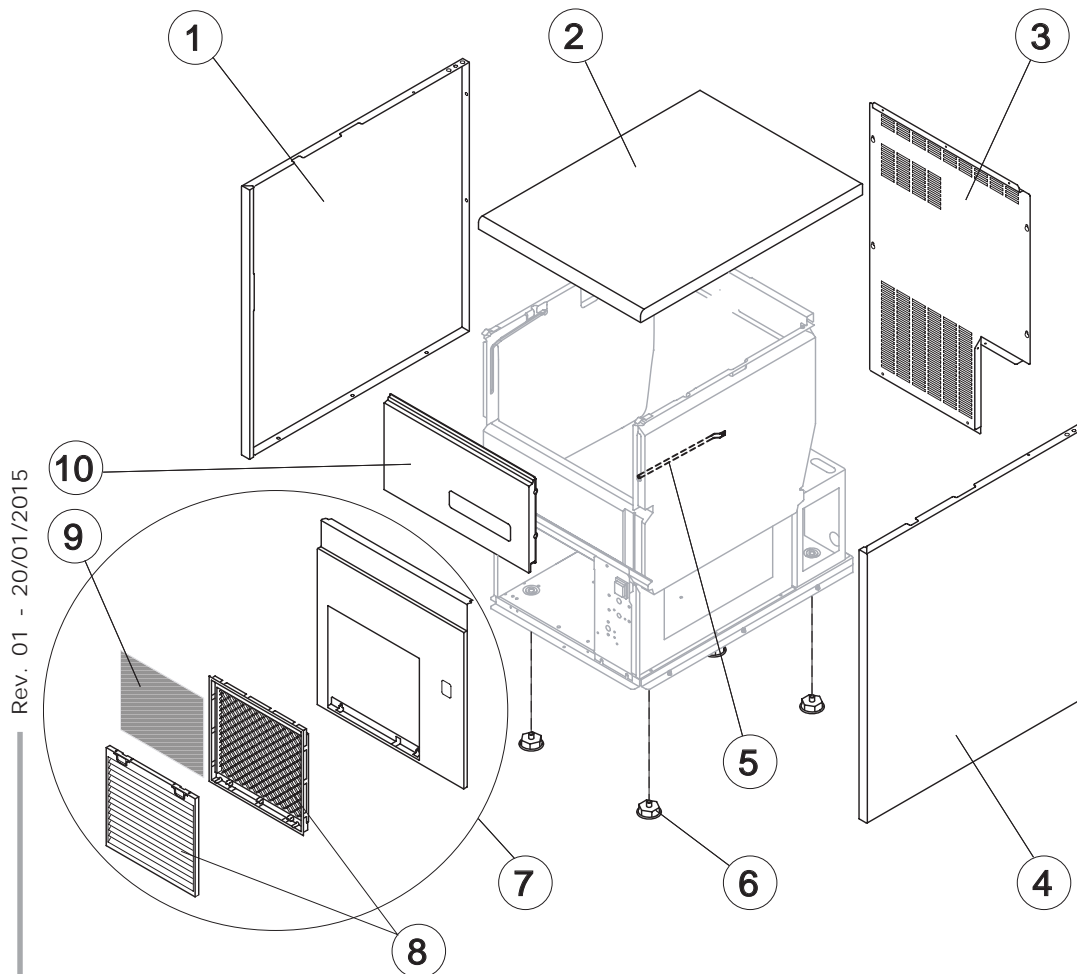

TB 551

ELENCO ESPLOSI RICAMBI

INVOLUCRO

GRUPPO FRIGORIFERO

EVAPORATORE

CIRCUITO IDRAULICO

PARTI ELETTRICHE

TB 551

INVOLUCRO

Rif.	Descrizione Ricambio	Codice
1	Fianco Sinistro	C221525
2	Top Assemblato	C221527
3	Pannello Posteriore	21422
4	Fianco Destro	C221524
5	Tubo Portabulbo	20521
6	Piedino Inox Regolabile	10557
7	Pannello Anteriore con Griglia	C221526
8	Telaio con Griglia e Filtro	C10205
9*	Pannello Filtrante	18106
10	Assieme Sportello	C10713

Rev. 01 - 20/01/2015

TB 551

GRUPPO FRIGORIFERO

Componenti Comuni

Rif.	Descrizione Ricambio	Codice
2	Compressore	231003
3	Corpo Valvola Vuoto-Carica	14007
4*	Meccanismo Valvola Vuoto-Carica	14005
5*	Tappo Valvola Vuoto-Carica	14006
8*	Filtro Molecolare	14009

TB 551

CIRCUITO IDRAULICO

Componenti Comuni

Rif.	Descrizione Ricambio	Codice
1	Copertura Bordo Cella	221530
2*	Assieme Bacinella Doppio Micro	C10719
3	Microinterruttore	23055
5	Dado per Scarico Contenitore	10096
6	Guarnizione Polietilene Semirigido	13007
7	Assieme Cella Schiumata	C11201
8	Guarnizione in Silicone	13006
9	Raccordo Scarico Contenitore	10007