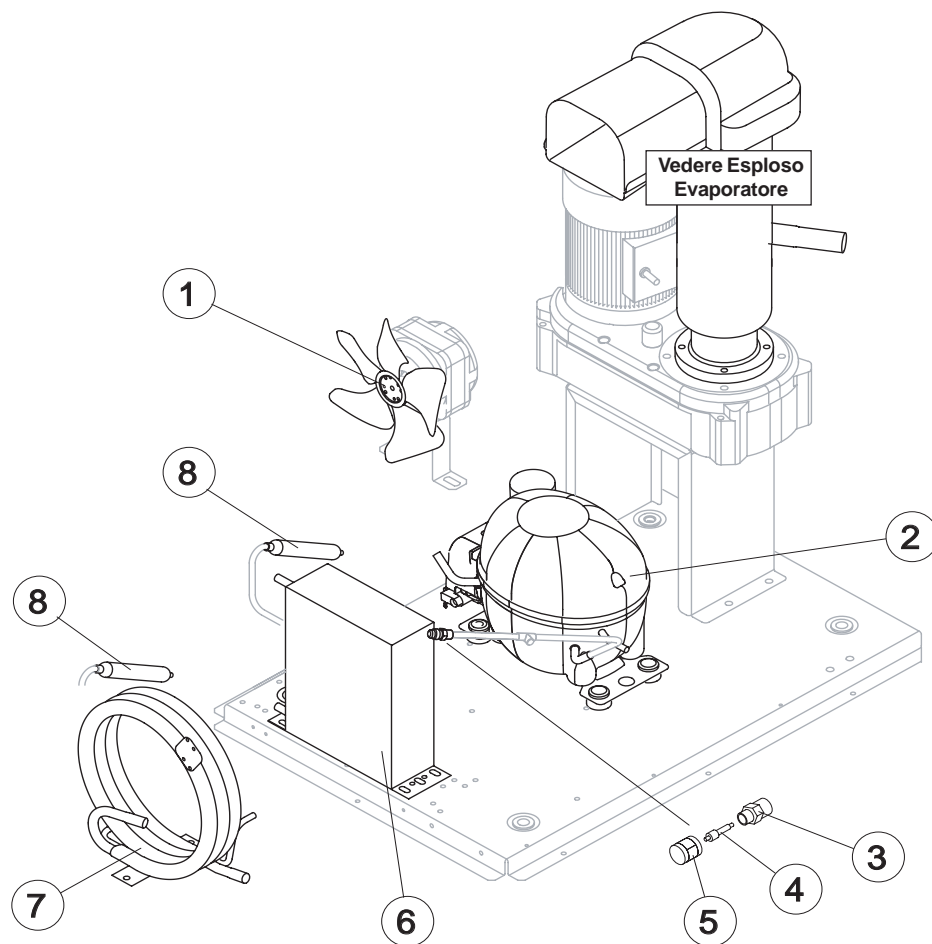

INVOLUCRO

Rif.	Descrizione Ricambio	Codice
1	Fianco Sinistro	C221525
2	Top Assemblato	C221527
3	Pannello Posteriore	21422
4	Fianco Destro	C221524
5	Tubo Portabulbo	20521
6	Piedino Inox Regolabile	10557
7	Pannello Anteriore con Griglia	C221526
8	Telaio con Griglia e Filtro	C10205
9*	Pannello Filtrante	18106
10	Assieme Sportello	C10713

Rev. 01 - 20/01/2015

TB 551

GRUPPO FRIGORIFERO

Componenti Comuni

Rif.	Descrizione Ricambio	Codice
2	Compressore	231003
3	Corpo Valvola Vuoto-Carica	14007
4*	Meccanismo Valvola Vuoto-Carica	14005
5*	Tappo Valvola Vuoto-Carica	14006
8*	Filtro Molecolare	14009

TB 551

EVAPORATORE

Rif.	Descrizione Ricambio	Codice
1	Assieme Bocca Uscita Ghiaccio con isolamento	C10648
3	Rompighiaccio	20915
4	Trafila con cuscinetti	C201001
5	Coclea	201073
6	Guarnizione OR 3225	20987
7	Tenuta Ceramica	20937
8	Guarnizione OR 3162 mat. NBR70	20429
9	Anello di Riduzione	20785
10	Anello Corteco	20985
11	Cuscinetto	20917
12	Flangia	20916
13	Giunto	D20630
14	Evaporatore Completo	C11198
15	Copertura Isolante Laterale	18249

TB 551

CIRCUITO IDRAULICO

Componenti Comuni

Rif.	Descrizione Ricambio	Codice
1	Copertura Bordo Cella	221530
2*	Assieme Bacinella Doppio Micro	C10719
3	Microinterruttore	23055
5	Dado per Scarico Contenitore	10096
6	Guarnizione Polietilene Semirigido	13007
7	Assieme Cella Schiumata	C11201
8	Guarnizione in Silicone	13006
9	Raccordo Scarico Contenitore	10007