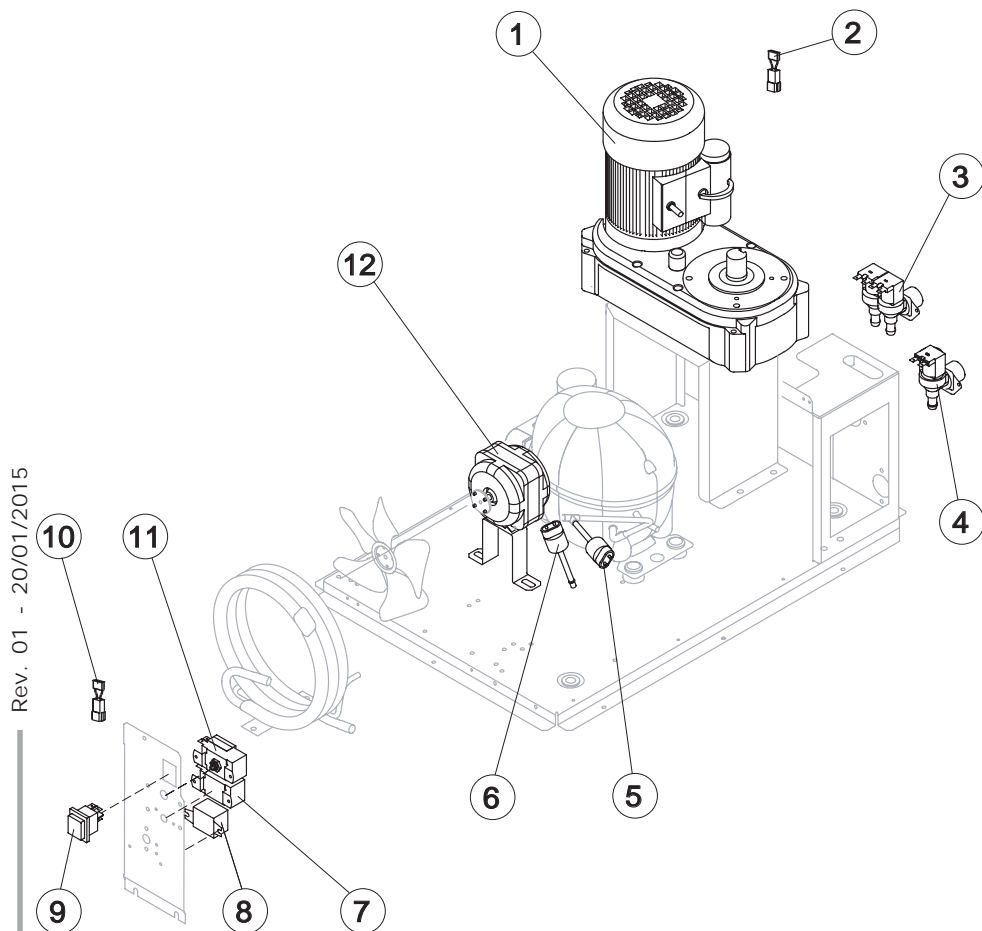

INVOLUCRO

Rif.	Descrizione Ricambio	Codice
1	Fianco Sinistro	C221525
2	Top Assemblato	C221527
3	Pannello Posteriore	21422
4	Fianco Destro	C221524
5	Tubo Portabulbo	20521
6	Piedino Inox Regolabile	10557
7	Pannello Anteriore con Griglia	C221526
8	Telaio con Griglia e Filtro	C10205
9*	Pannello Filtrante	18106
10	Assieme Sportello	C10713

TB 551

EVAPORATORE

Rif.	Descrizione Ricambio	Codice
1	Assieme Bocca Uscita Ghiaccio con isolamento	C10648
3	Rompighiaccio	20915
4	Trafila con cuscinetti	C201001
5	Coclea	201073
6	Guarnizione OR 3225	20987
7	Tenuta Ceramica	20937
8	Guarnizione OR 3162 mat. NBR70	20429
9	Anello di Riduzione	20785
10	Anello Corteco	20985
11	Cuscinetto	20917
12	Flangia	20916
13	Giunto	D20630
14	Evaporatore Completo	C11198
15	Copertura Isolante Laterale	18249

TB 551

CIRCUITO IDRAULICO

Componenti Comuni

Rif.	Descrizione Ricambio	Codice
1	Copertura Bordo Cella	221530
2*	Assieme Bacinella Doppio Micro	C10719
3	Microinterruttore	23055
5	Dado per Scarico Contenitore	10096
6	Guarnizione Polietilene Semirigido	13007
7	Assieme Cella Schiumata	C11201
8	Guarnizione in Silicone	13006
9	Raccordo Scarico Contenitore	10007

Componenti Solo Versione Aria

Rif.	Descrizione Ricambio	Codice
4*	Elettrovalvola Ingresso Acqua 1 Via	23115
12*	Motore Ventilatore	231041

Componenti Solo Versione Acqua

Rif.	Descrizione Ricambio	Codice
3*	Elettrovalvola Ingresso Acqua 2 Vie	23116
12*	Motore Ventilatore	23029