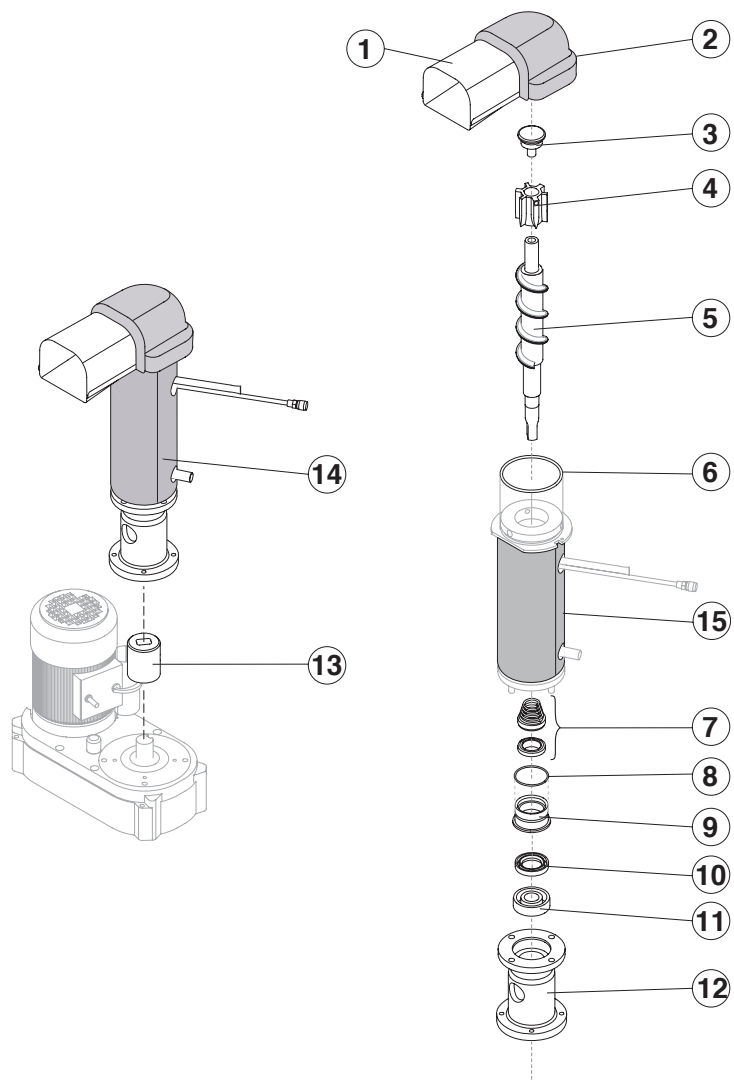

INVOLUCRO

Rif.	Descrizione Ricambio	Codice
1	Fianco Sinistro	C221525
2	Top Assemblato	C221527
3	Pannello Posteriore	21422
4	Fianco Destro	C221524
5	Tubo Portabulbo	20521
6	Piedino Inox Regolabile	10557
7	Pannello Anteriore con Griglia	C221526
8	Telaio con Griglia e Filtro	C10205
9*	Pannello Filtrante	18106
10	Assieme Sportello	C10713

Componenti Solo Versione Aria

Rif.	Descrizione Ricambio	Codice
1	Ventola Aspirante	20096
6	Condensatore ad Aria	20534

Componenti Solo Versione Acqua

Rif.	Descrizione Ricambio	Codice
1	Ventola Aspirante	10213
7	Condensatore ad Acqua	14057

TB 551

EVAPORATORE

Rif.	Descrizione Ricambio	Codice
1	Assieme Bocca Uscita Ghiaccio con isolamento	C10648
3	Rompighiaccio	20915
4	Trafila con cuscinetti	C201001
5	Coclea	201073
6	Guarnizione OR 3225	20987
7	Tenuta Ceramica	20937
8	Guarnizione OR 3162 mat. NBR70	20429
9	Anello di Riduzione	20785
10	Anello Corteco	20985
11	Cuscinetto	20917
12	Flangia	20916
13	Giunto	D20630
14	Evaporatore Completo	C11198
15	Copertura Isolante Laterale	18249

TB 551

CIRCUITO IDRAULICO

Componenti Comuni

Rif.	Descrizione Ricambio	Codice
1	Copertura Bordo Cella	221530
2*	Assieme Bacinella Doppio Micro	C10719
3	Microinterruttore	23055
5	Dado per Scarico Contenitore	10096
6	Guarnizione Polietilene Semirigido	13007
7	Assieme Cella Schiumata	C11201
8	Guarnizione in Silicone	13006
9	Raccordo Scarico Contenitore	10007